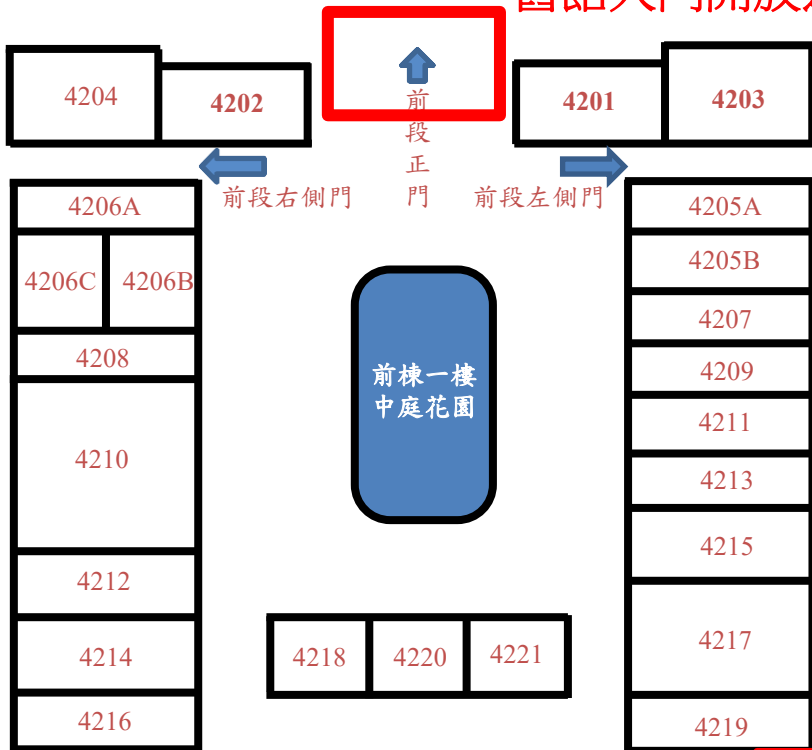

本系系館

- 科系及學術中心
- 大樓
- 醫院
- 行政機關
- 展演中心
- 景點
- 體育
- 宿舍
- 其他

台南火車站

舊館大門開放進入

側門開放進入

系辦公室

★現在位置

自動門開放出入