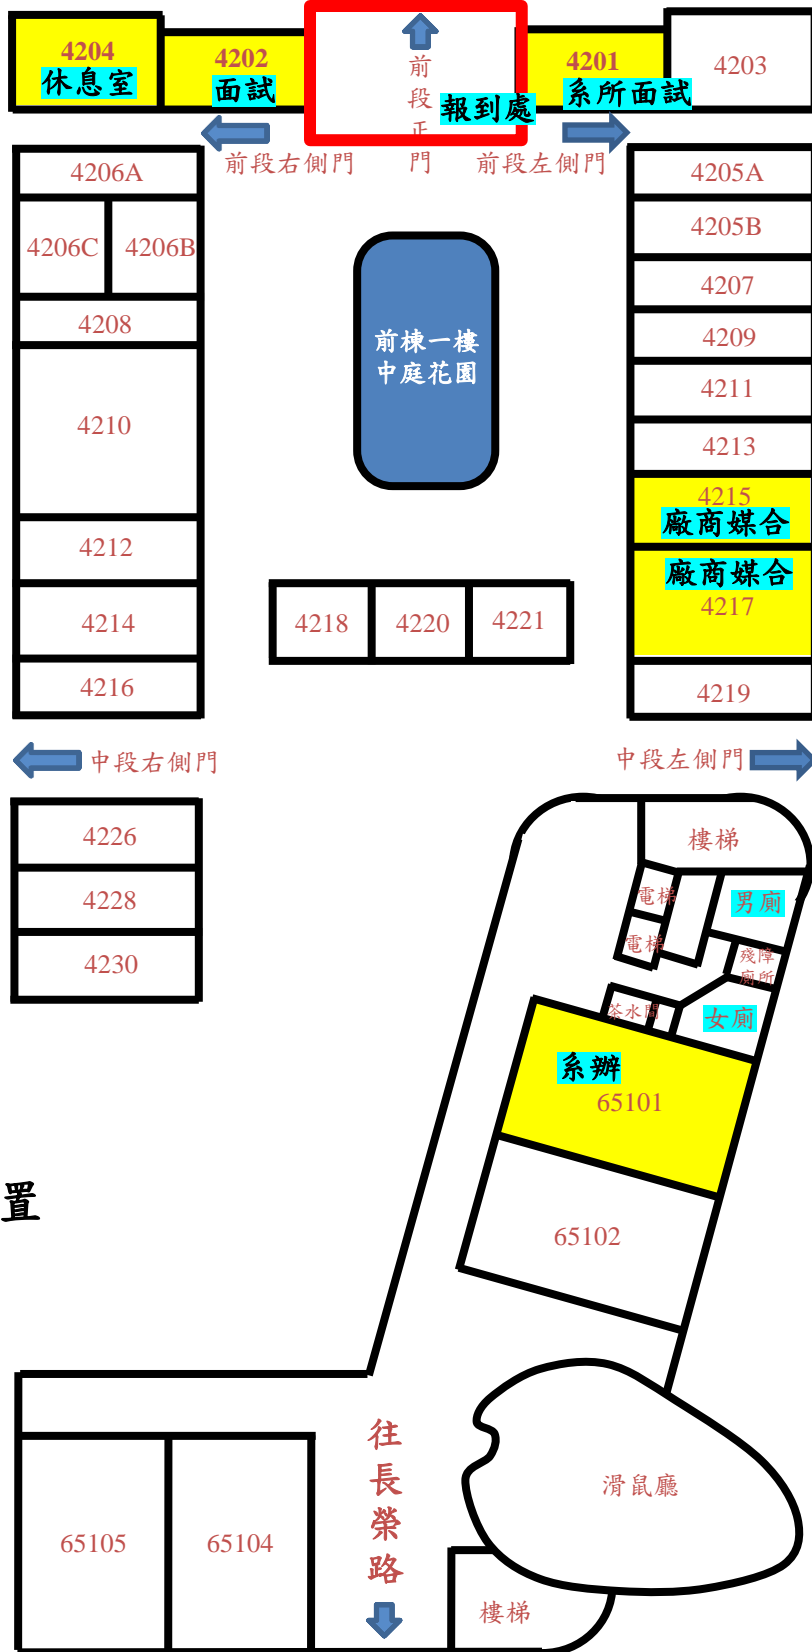

台南火車站

N

- 科系及學術中心
- 大樓
- 醫院
- 行政機關
- 展演中心
- 景點
- 體育
- 宿舍
- 其他

館歌歌

本系系館

往成功校區(大學路)門口

舊館大門進入

面試於舊館  
1樓4201、  
4202室、2  
樓4260室、  
4261室

可由此路進入

★現在位置

往長榮路