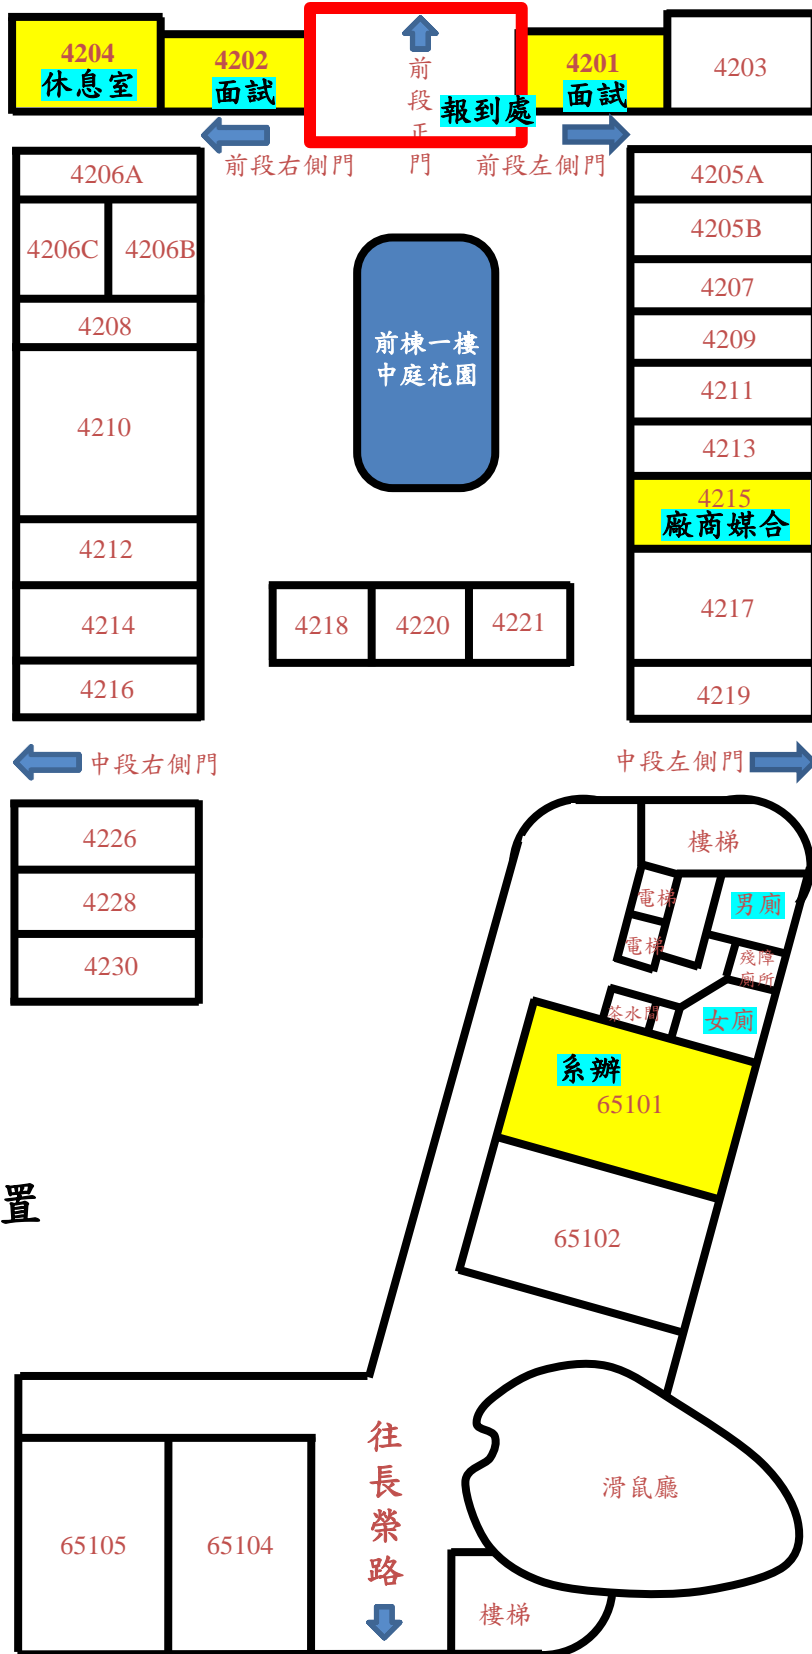

往成功校區(大學路)門口

舊館大門進入

面試於舊館  
1樓4201、  
4202室、2  
樓4260室

可由此路進入

★現在位置

往長榮路

台南火車站

- Legend:**
- 科系及學術中心
  - 大樓
  - 醫院
  - 行政機關
  - 展演中心
  - 景點
  - 體育
  - 宿舍
  - 其他

館歌歌  
**本系系館**